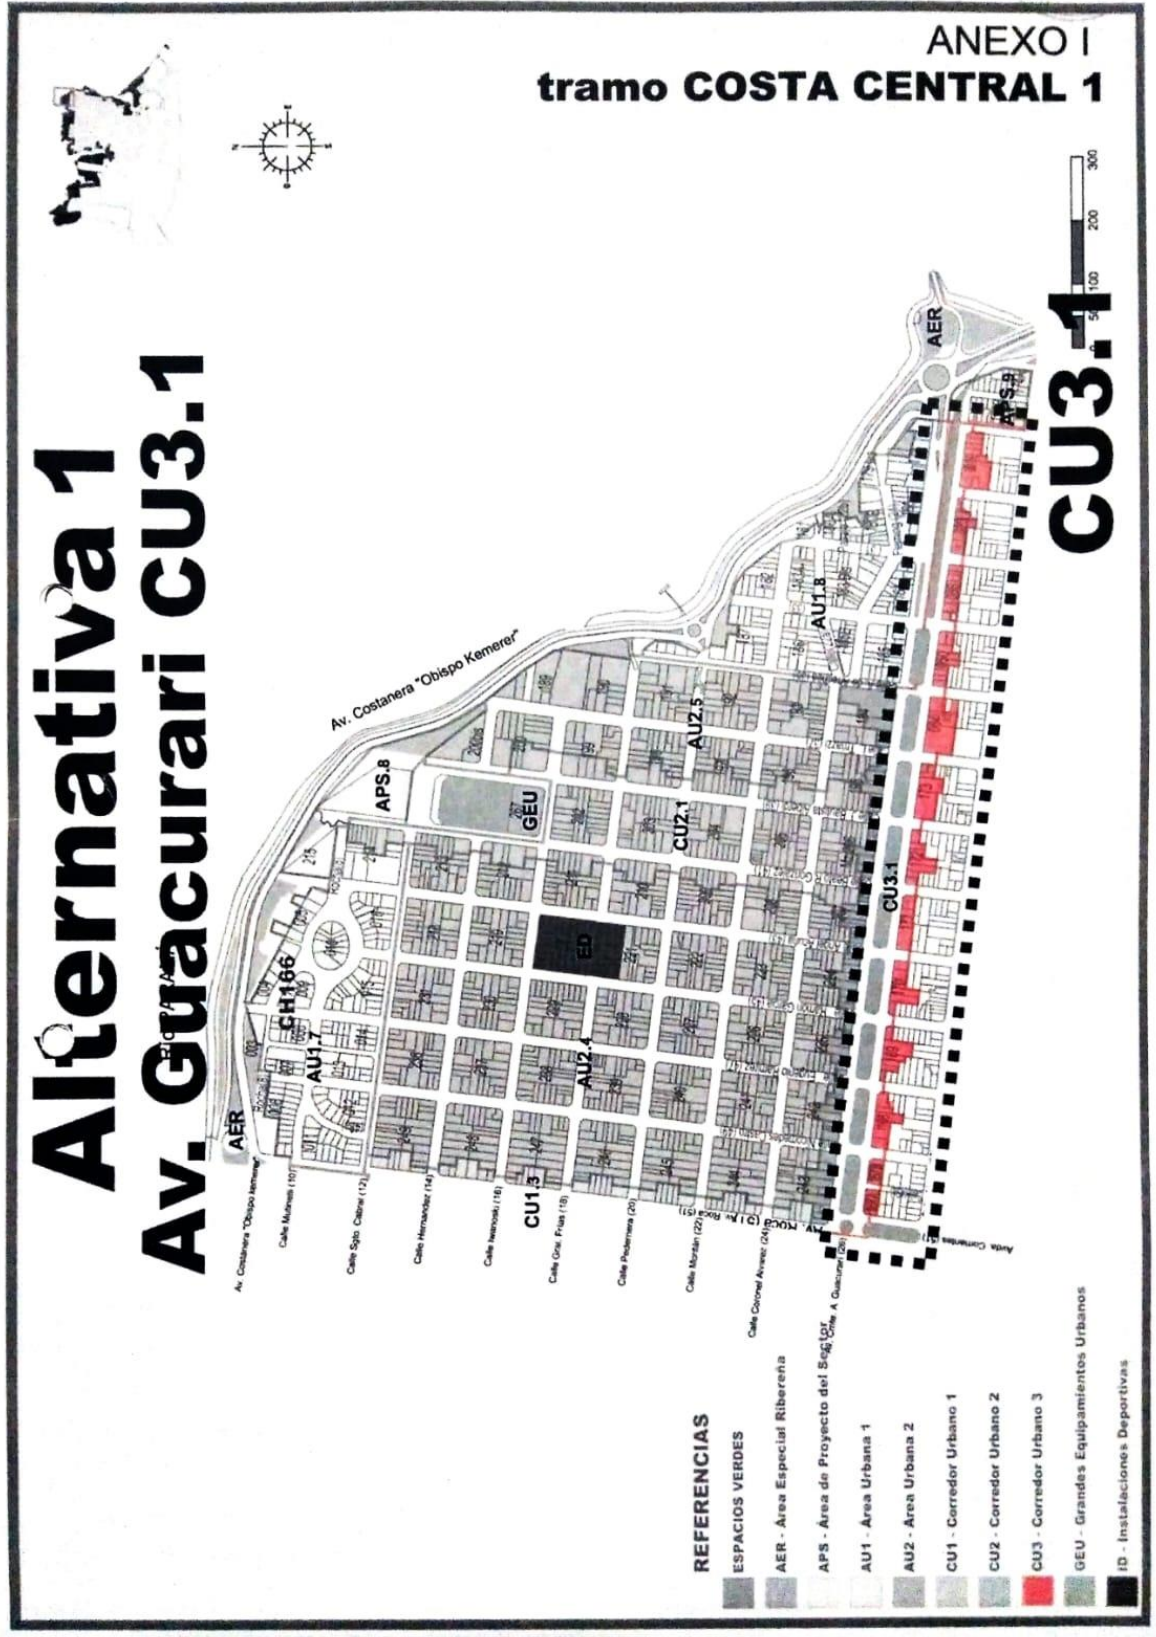

Honorable Concejo Deliberante  
de la Ciudad de Posadas

ORDENANZA XVIII - N° 316

ANEXO ÚNICO

Honorable Concejo Deliberante  
de la Ciudad de Posadas

*Honorable Concejo Deliberante  
de la Ciudad de Posadas*

**REFERENCIAS**

- ESPACIOS VERDES
- AER - Área Especial Ribereña
- AU1 - Área Urbana 1
- AU2 - Área Urbana 2
- AU3 - Área Urbana 3
- CU1 - Corredor Urbano 1
- FU1 - Frente Urbano 1
- FU2 - Frente Urbano 2
- GEU - Grandes Equipamientos Urbanos