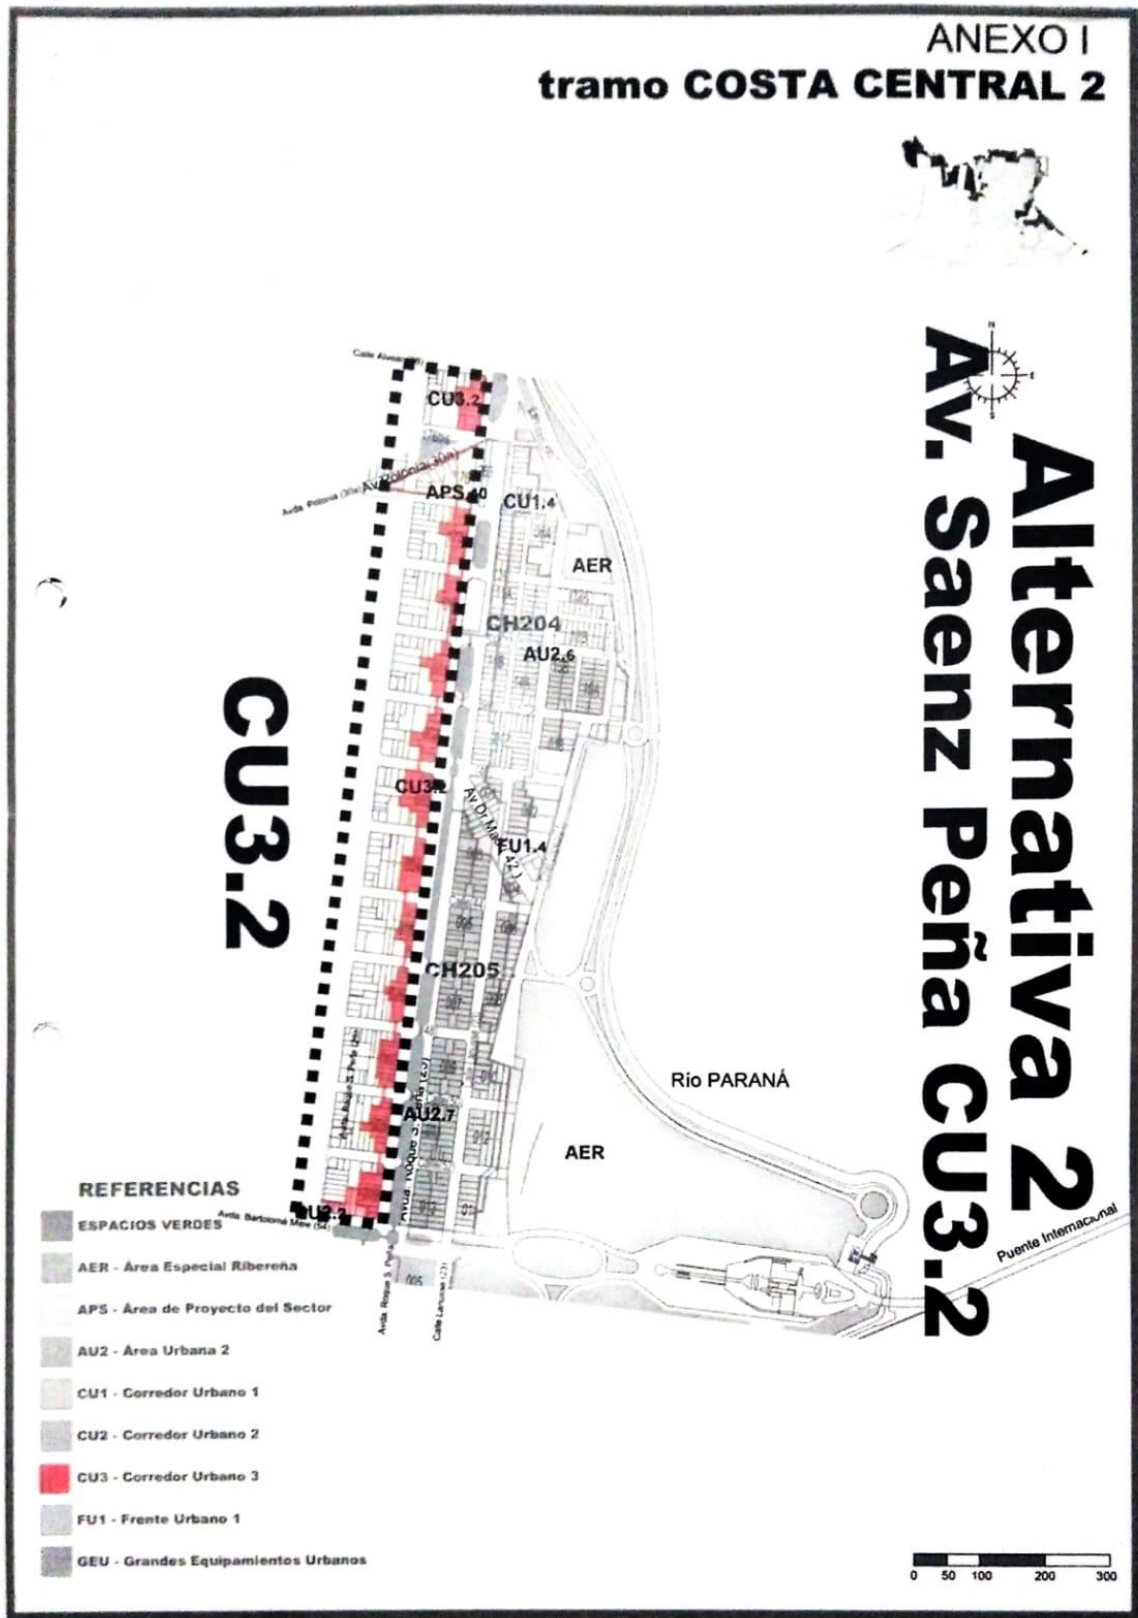

Honorable Concejo Deliberante  
de la Ciudad de Posadas

ORDENANZA XVIII - N° 316

ANEXO ÚNICO

Honorable Concejo Deliberante  
de la Ciudad de Posadas

*Honorable Concejo Deliberante  
de la Ciudad de Posadas*

**REFERENCIAS**

- ESPACIOS VERDES
- AER - Área Especial Ribereña
- AU1 - Área Urbana 1
- AU2 - Área Urbana 2
- AU3 - Área Urbana 3
- CU1 - Corredor Urbano 1
- FU1 - Frente Urbano 1
- FU2 - Frente Urbano 2
- GEU - Grandes Equipamientos Urbanos