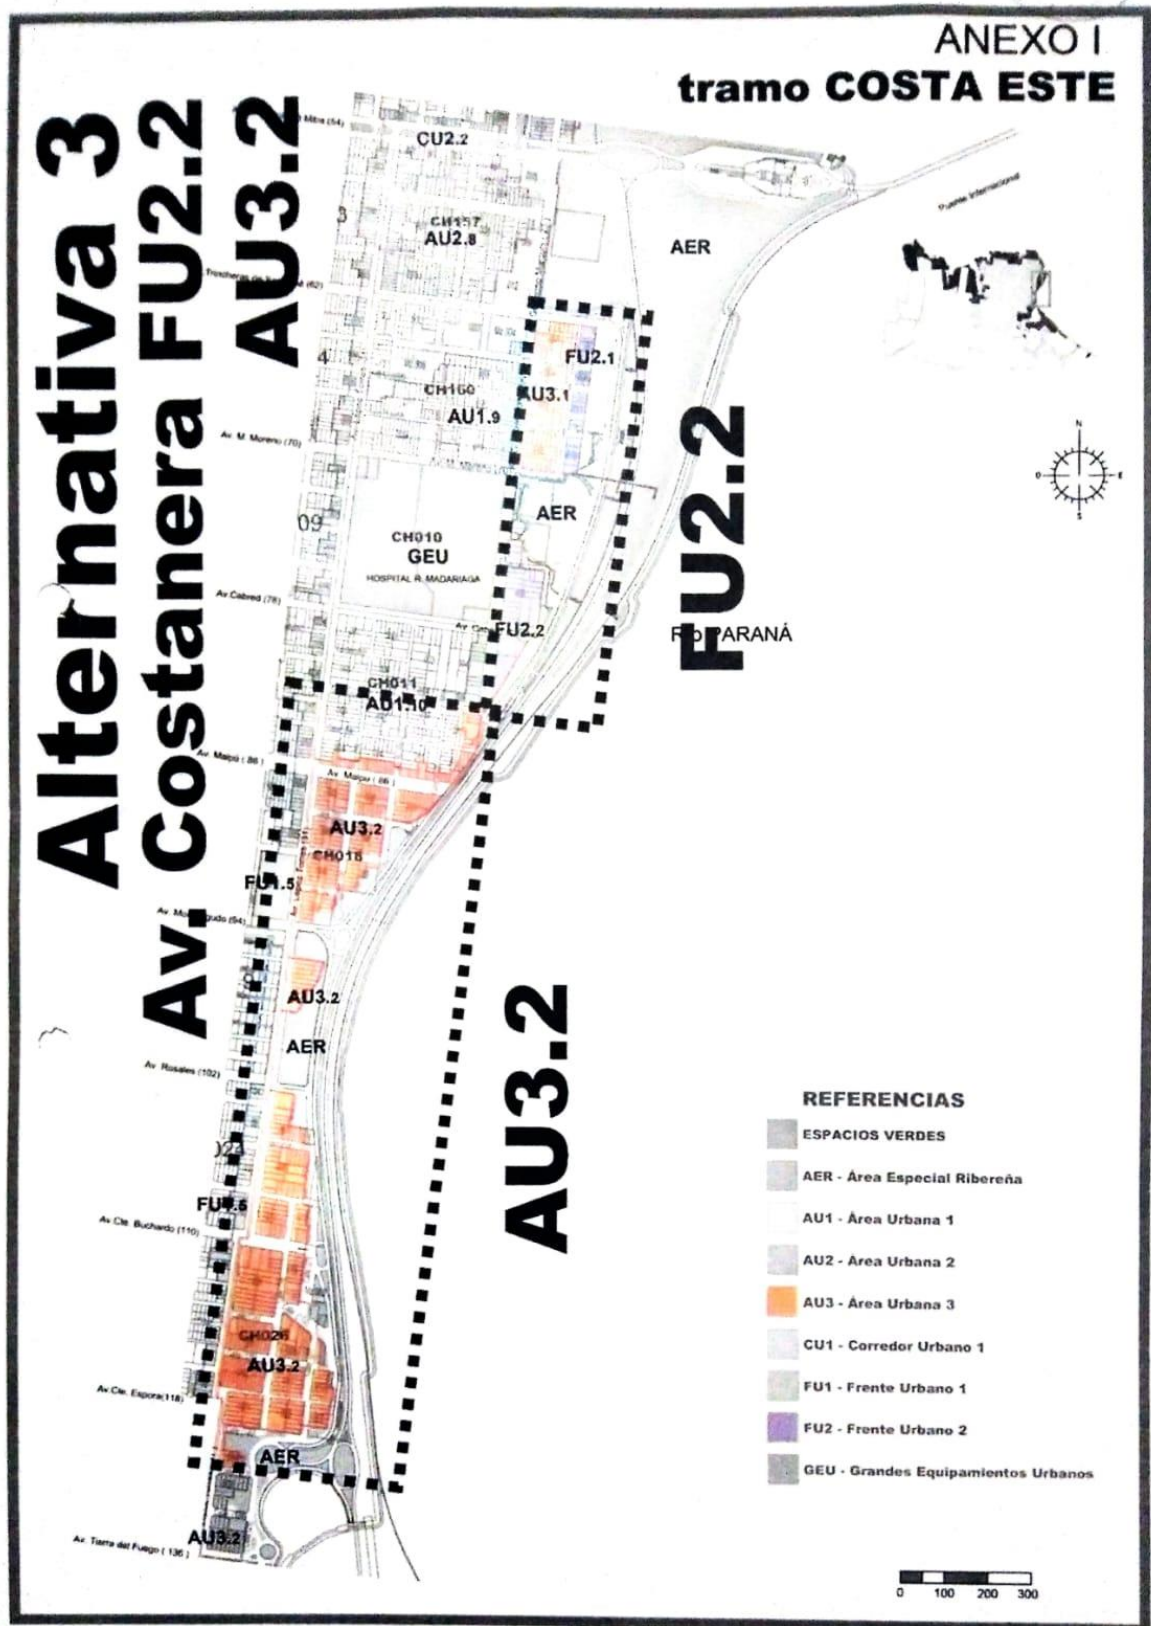

*Honorable Concejo Deliberante
de la Ciudad de Posadas*